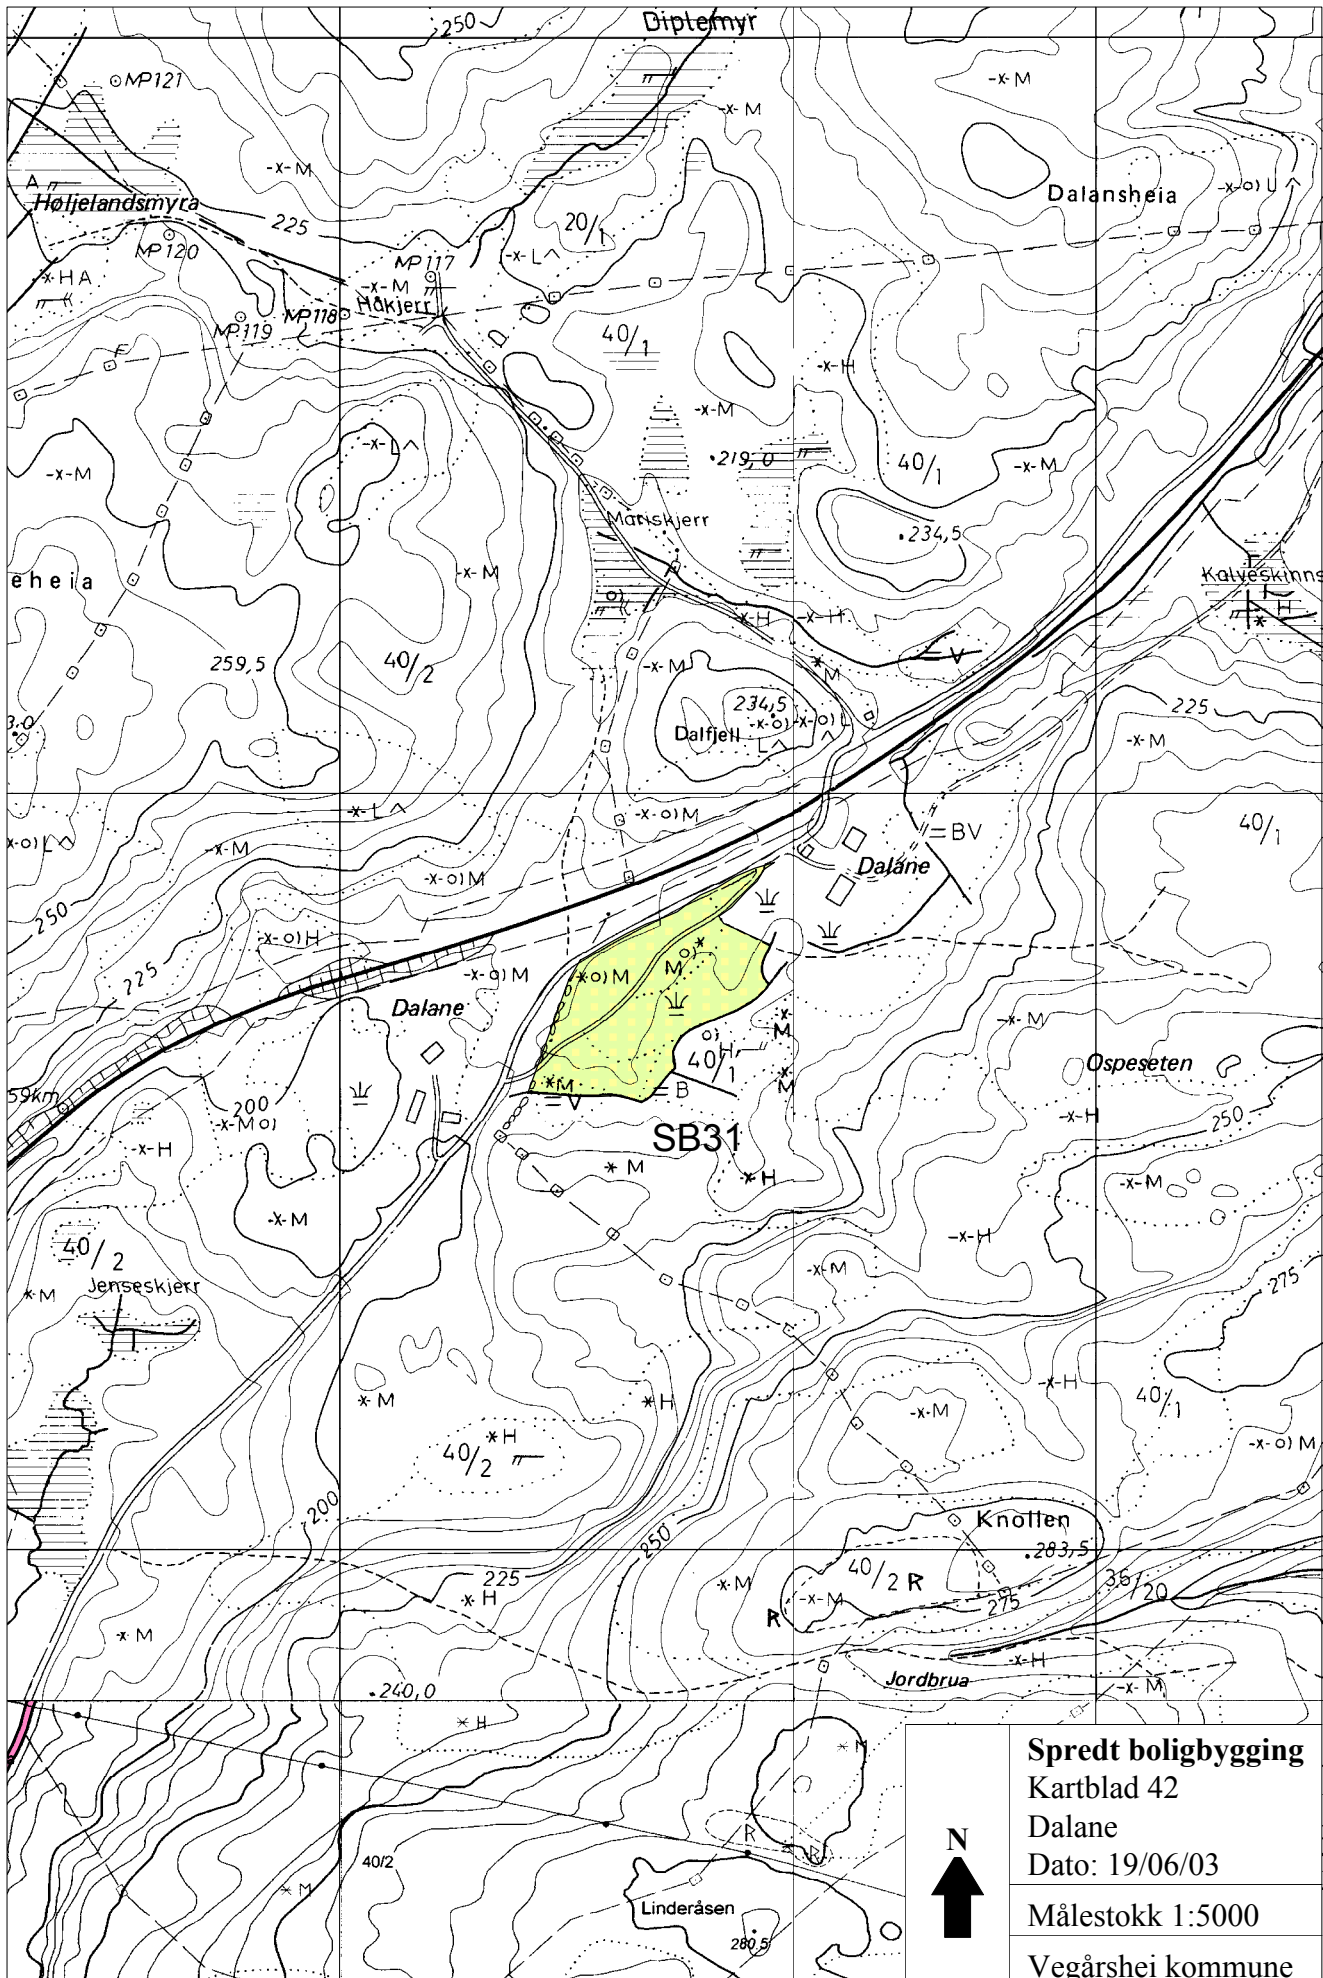

Y 28500

Y 29000

X 87500

X 87000

X 86500

Spredt boligbygging

Kartblad 42

Dalane

Dato: 19/06/03

Målestokk 1:5000

Vegårshei kommune