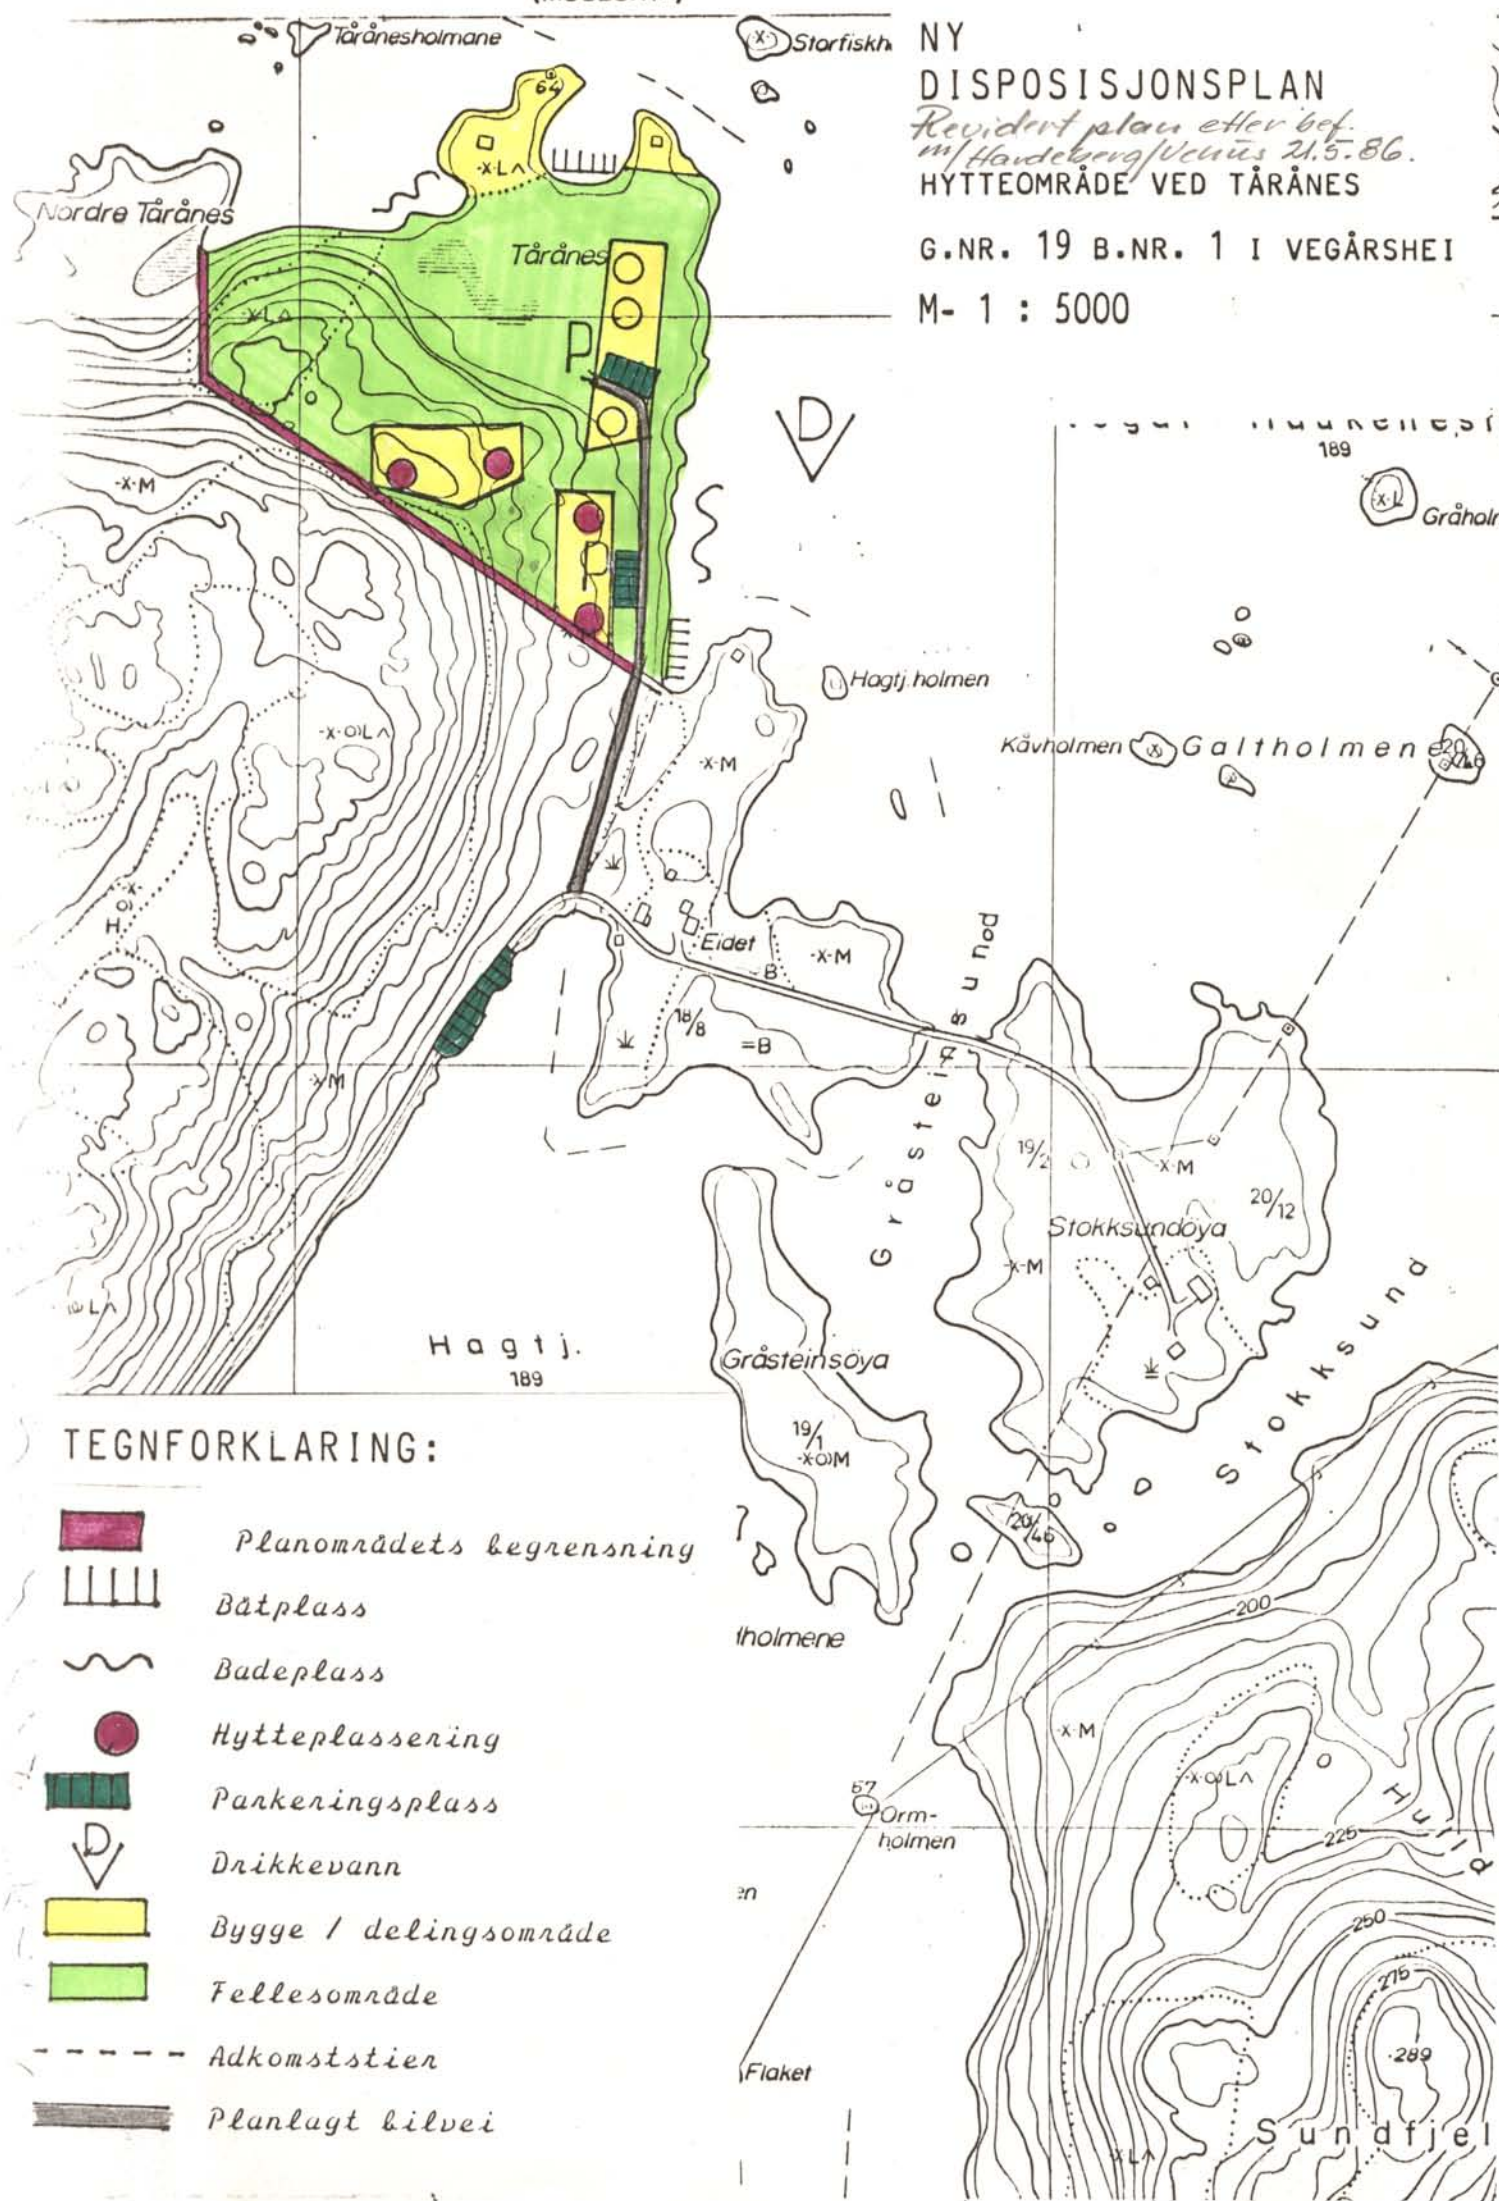

NY DISPOSISJONSPLAN *Revidert plan etter bef. m/ Hildeberg/Verås 21.5.86.* HYTTEOMRÅDE VED TÅRÅNES

G.NR. 19 B.NR. 1 I VEGÅRSHEI
M- 1 : 5000

TEGNFORKLARING:

-  Planområdets begrensning
-  Båt plass
-  Bade plass
-  Hytte plassering
-  Parkerings plass
-  Drikkevann
-  Bygge / delings område
-  Felles område
-  Adkomst stien
-  Planlagt bilvei

NY
 DISPOSISJONSPLAN
 Revidert plan etter 6/7
 m/Handlingsplanen 21.5.86.
 HYTTEOMRÅDE VED TÅRÅNES

G.NR. 19 B.NR. 1 I VEGÅRSHEI
 M- 1 : 5000

Endring av plan:

Tant nr. 6 og 7
 foreslått endret
 slik kartet viser.