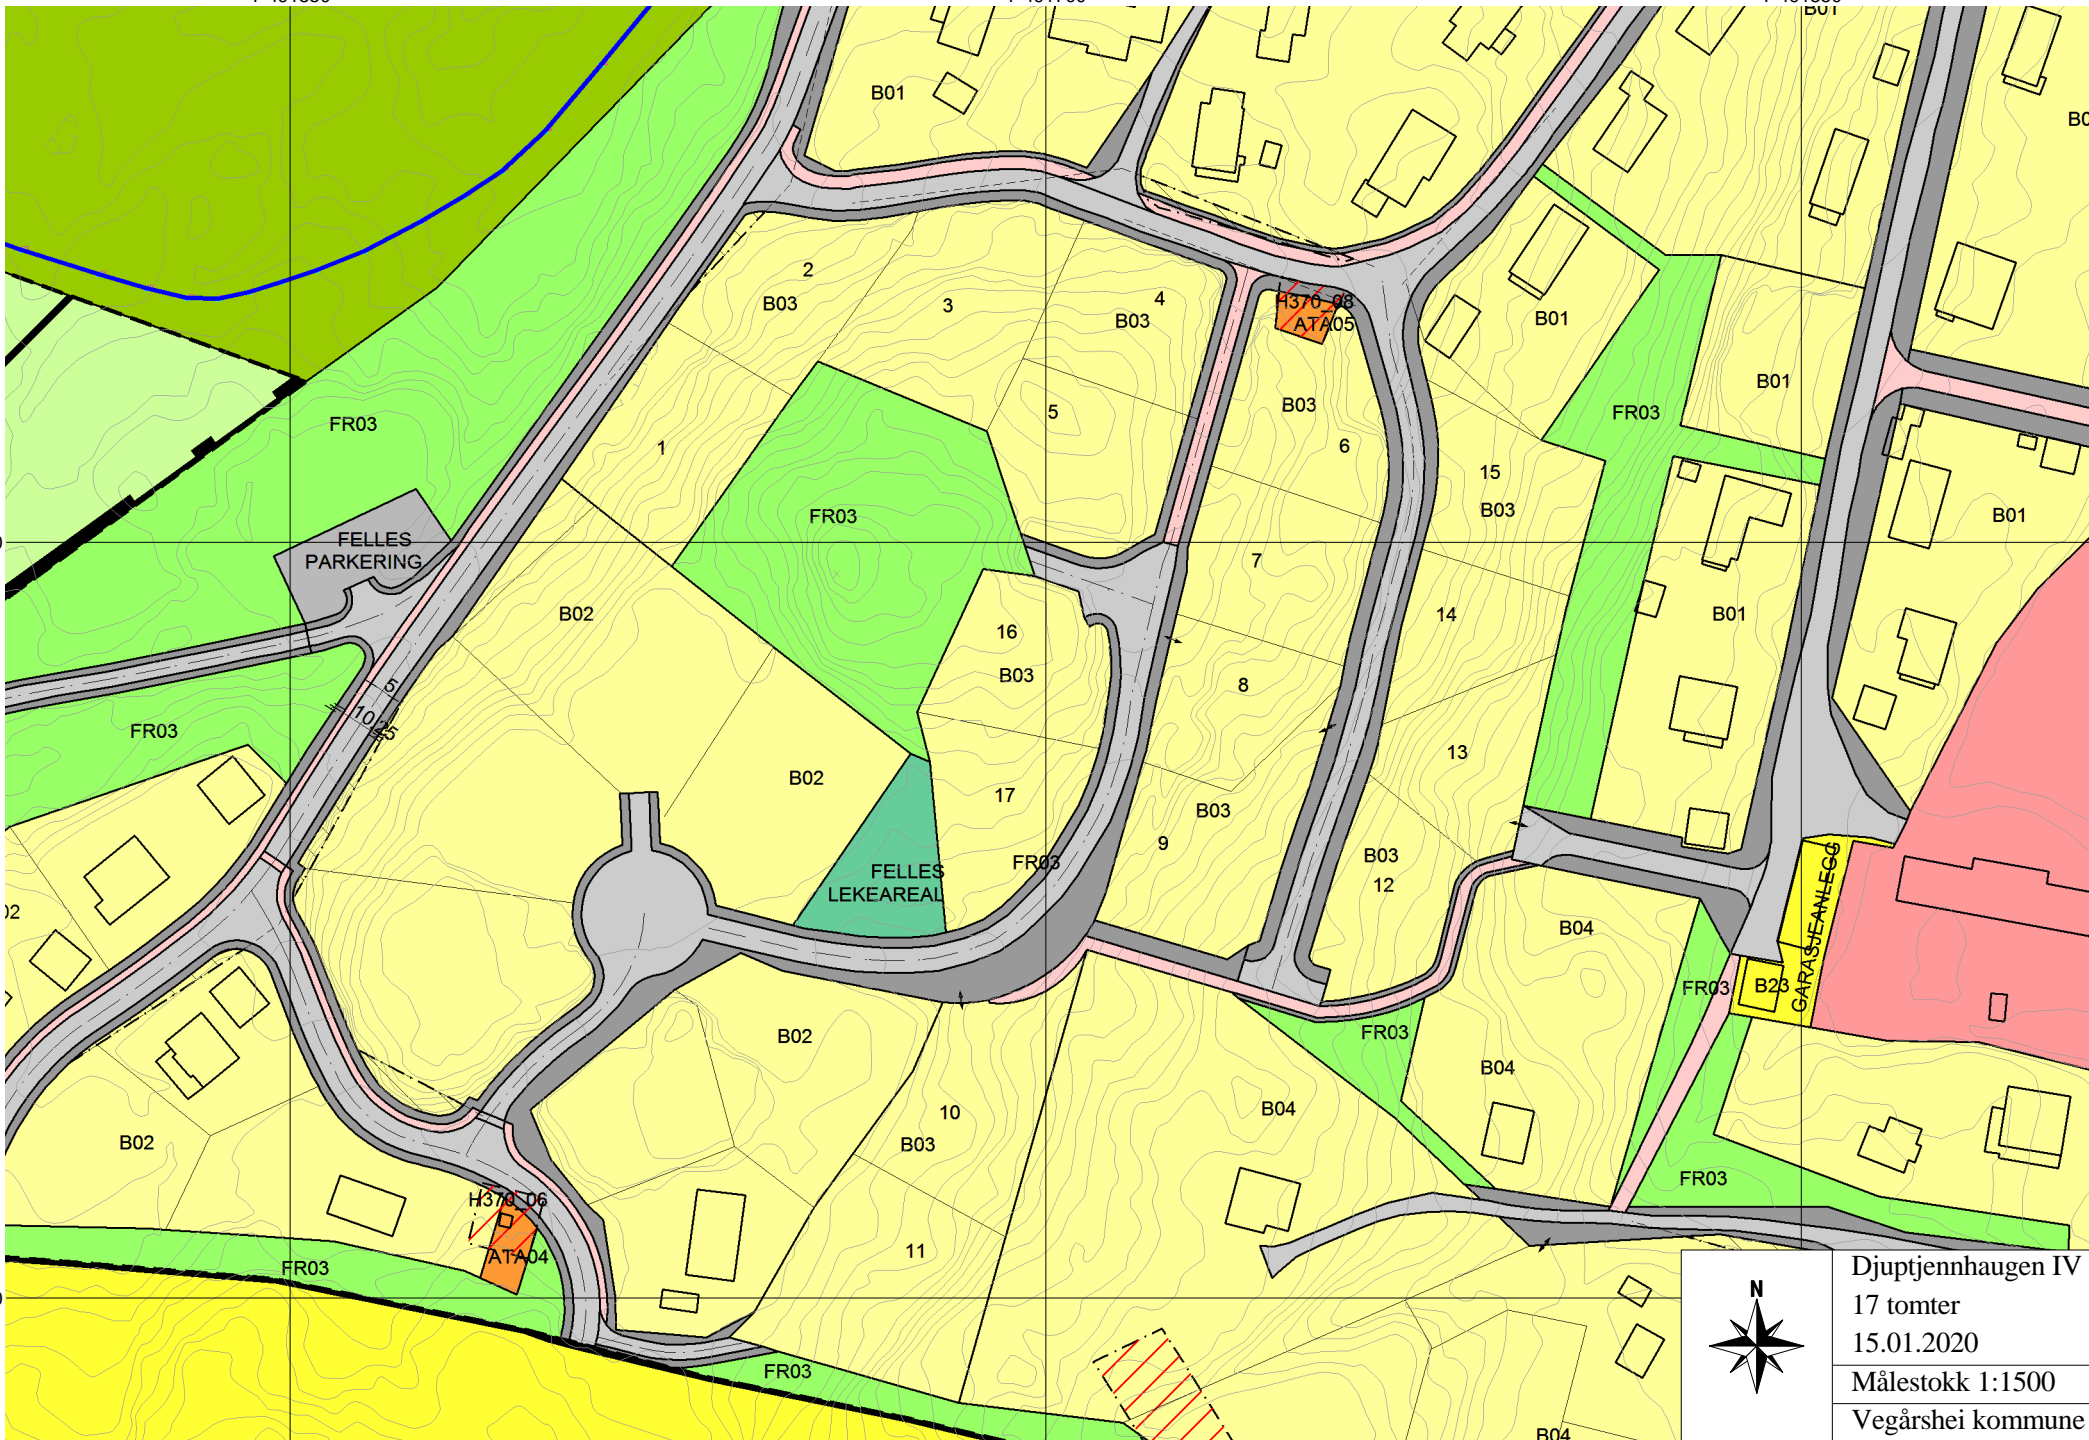

Y 491550

Y 491700

Y 491850

5512100

5511950

	Djuptjennhaugen IV
	17 tomter
	15.01.2020
	Målestokk 1:1500
Vegårshei kommune	