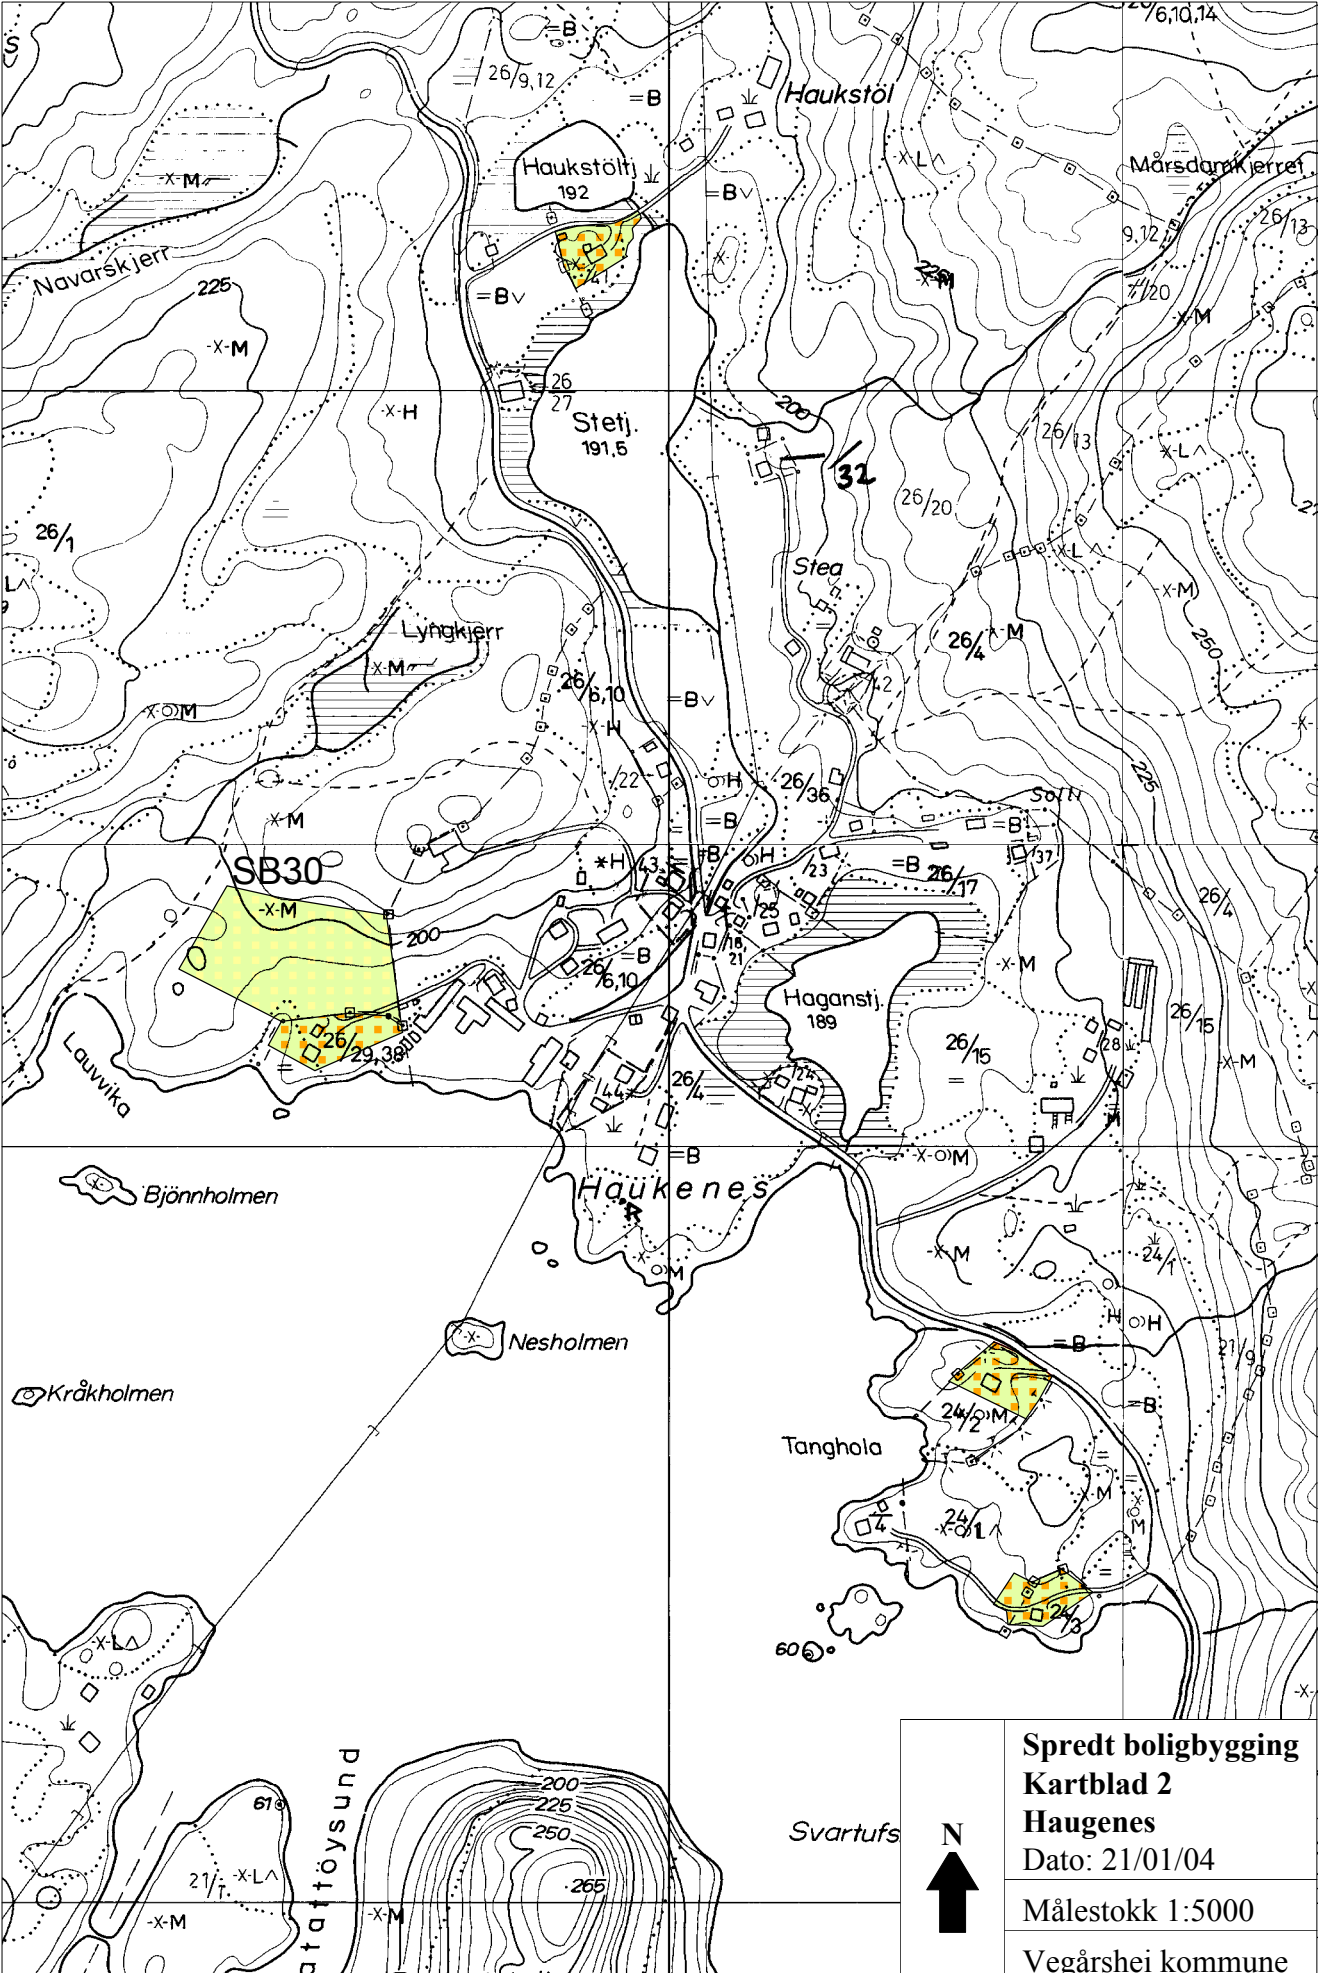

Y 28500

X 91500

X 91000

X 90500

	Spredt boligbygging
	Kartblad 2
	Haugenes
	Dato: 21/01/04
Målestokk 1:5000	
Vegårshei kommune	