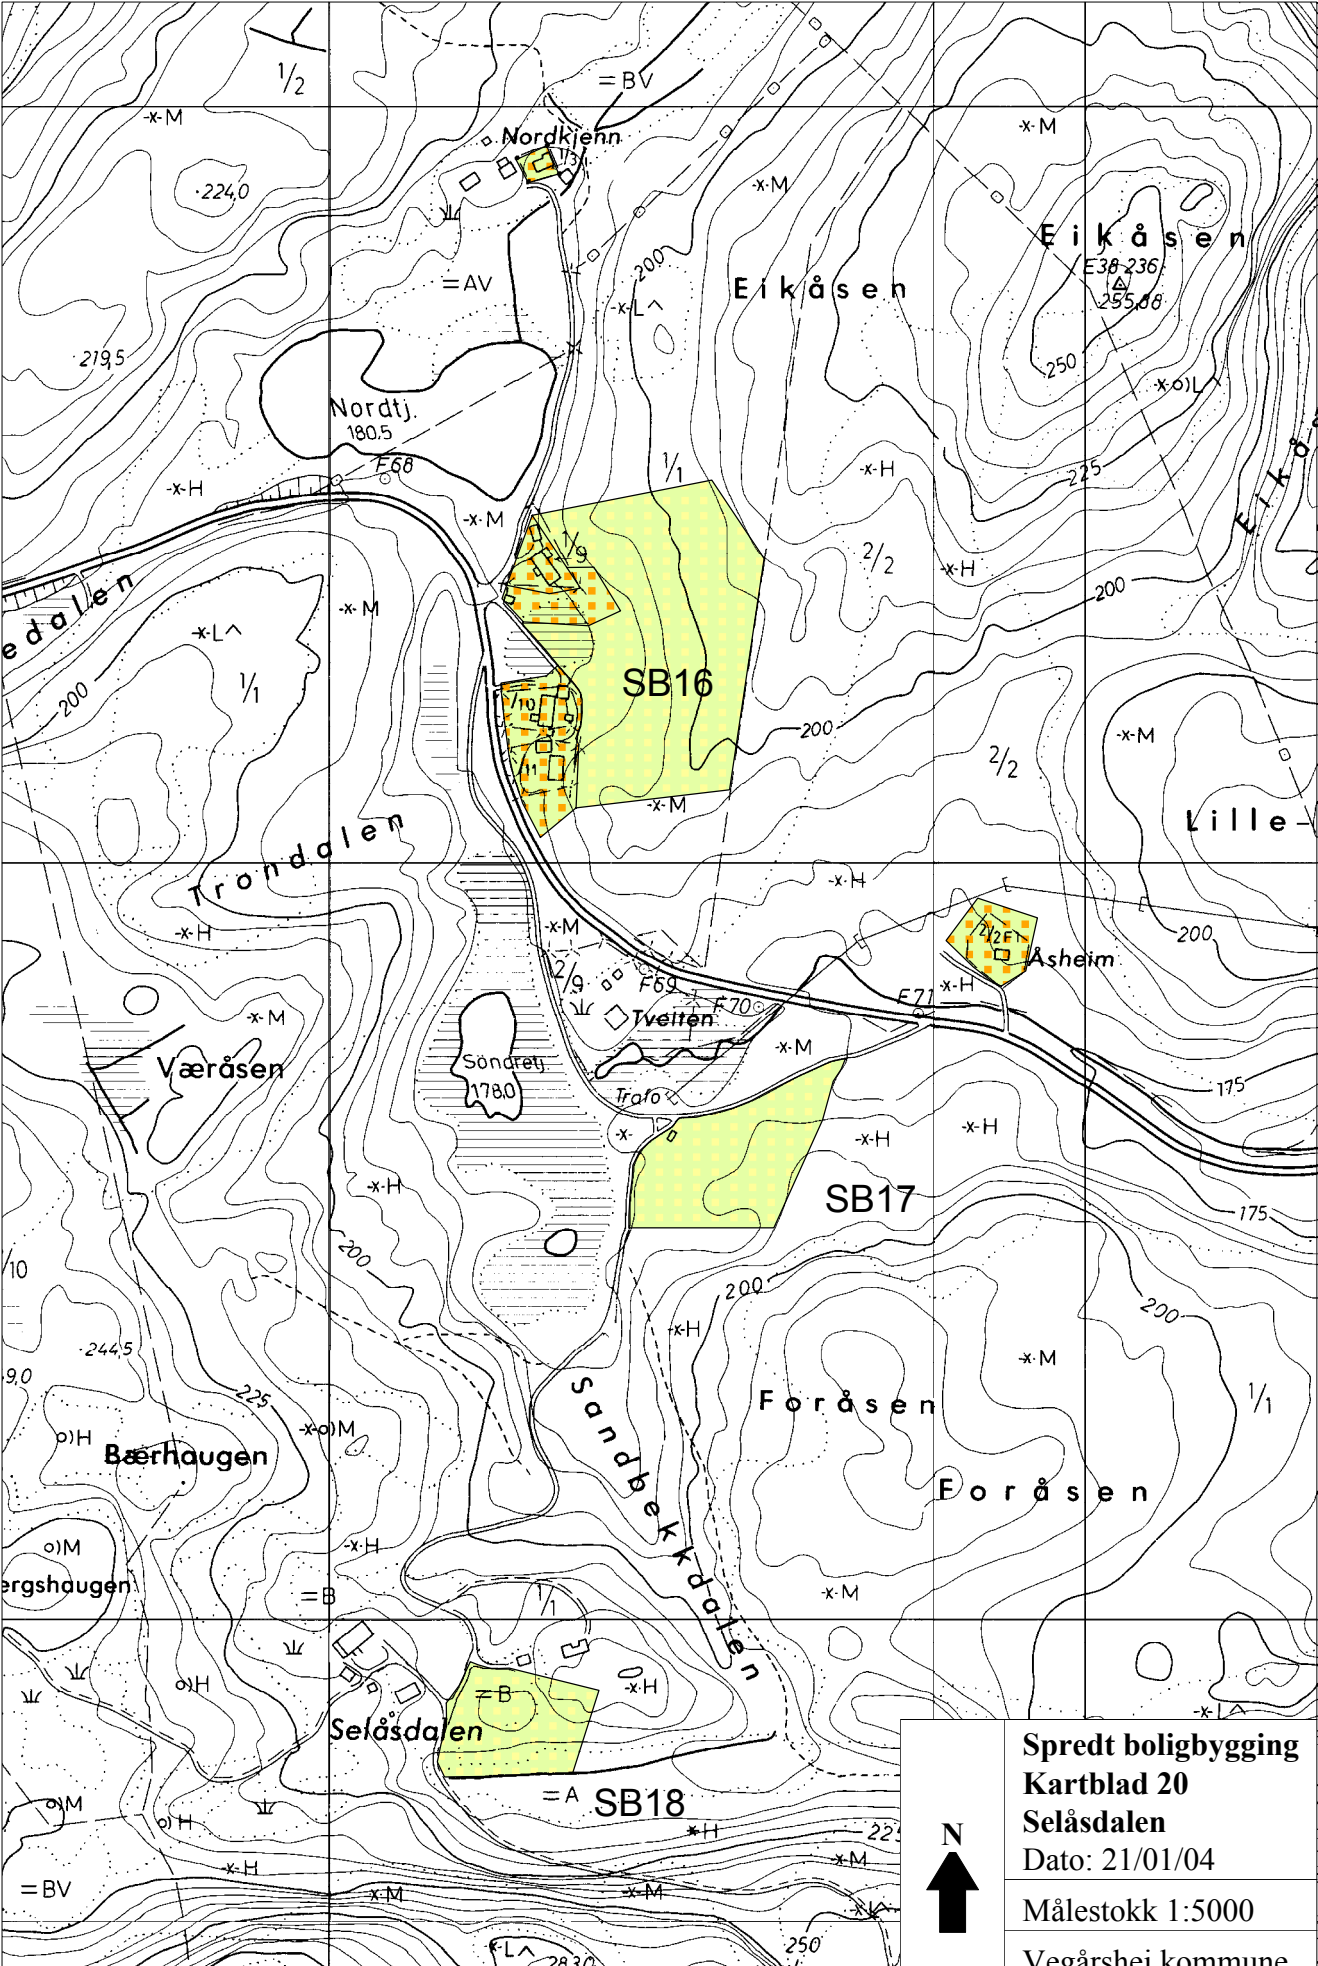

Y 22000

Y 22500

X 78000

X 77500

X 77000

	Spredt boligbygging
	Kartblad 20
	Selåsdaalen
	Dato: 21/01/04
	Målestokk 1:5000
Vegårshei kommune	