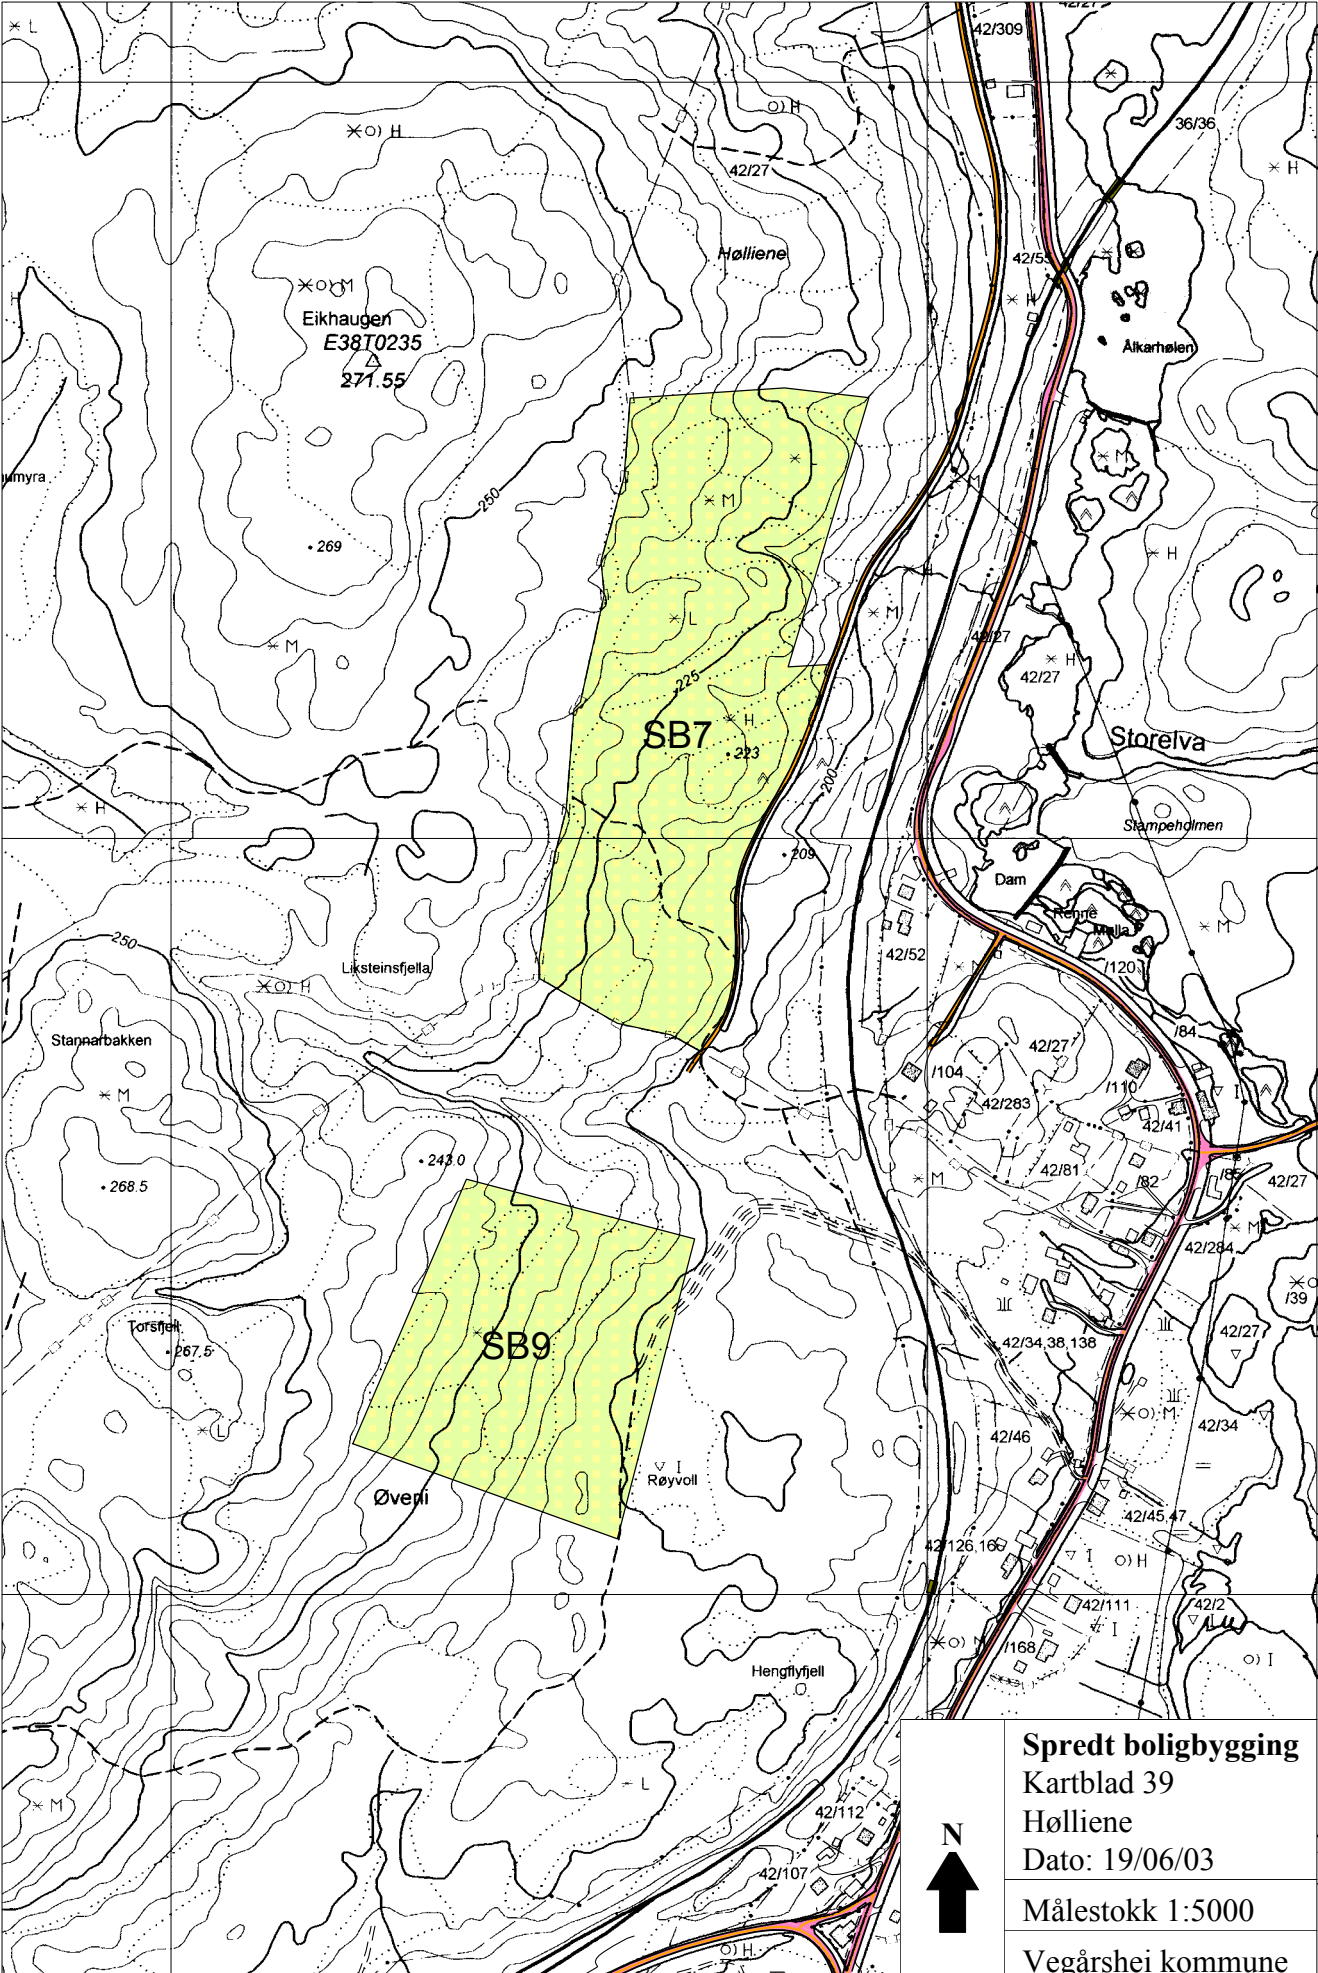

Y 27000

Y 27500

X 86000

X 85500

X 85000

Spredt boligbygging
 Kartblad 39
 Hølliene
 Dato: 19/06/03
 Målestokk 1:5000
 Vegårshei kommune