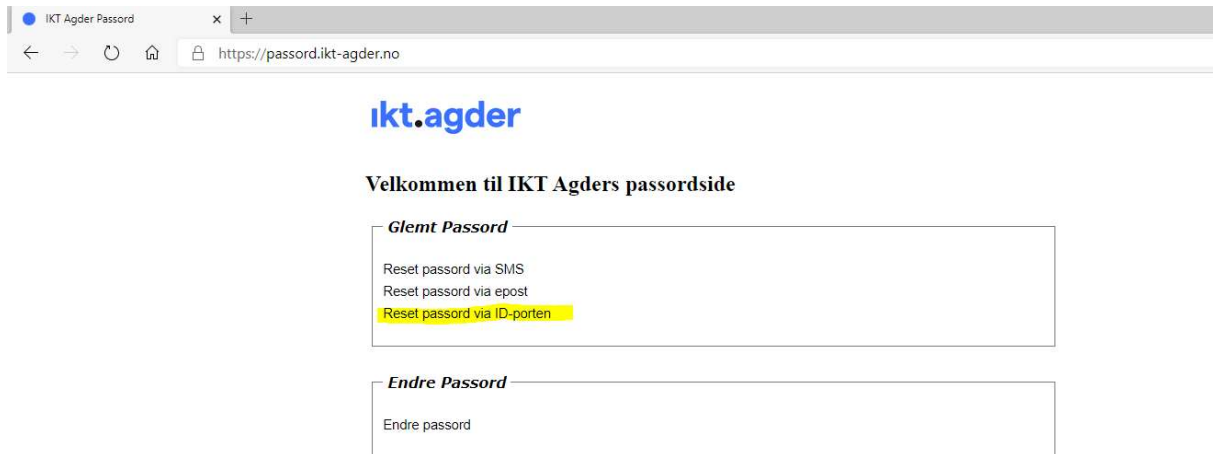

Innlogging i HR-portalen for brukere uten jobb-PC

Du må først finne brukernavn og passord. (Engangsjobb)

Gå til siden: <https://passord.ikt-agder.no> (Fungerer fra private PC-er, mobiltelefoner osv)

Velg «Resett passord via ID-porten»:

Følg stegene videre med pålogging av ID-porten. Når det er utført kommer du hit:

Trykk på «Velg konto»!

(Brukernavnet i Vegårshei starter med bokstaven V og to nuller etterfulgt av 3 tall på formen V00xxx. Dukker det opp en annen bruker, trykk pil ned og velg V00xx-brukeren.) OBS! Noen kan ha brukernavn som starter med andre bokstaver feks, dersom du jobber i en annen IKT Agder kommune)

Sett inn passord og bekreft dette. Når det er gjort trykk på «Bytt passord».

The image shows a web form for resetting a password. At the top center is a circular orange icon with a refresh symbol. Below it, the text reads: "Tilbakestill passord for brukernavn: E01944" and "Vennligst skriv inn detaljer nedenfor". There are two input fields: "Nytt passord" and "Bekreft nytt passord". Below the fields are two blue buttons: "Bytt passord →" and "← Logg ut".